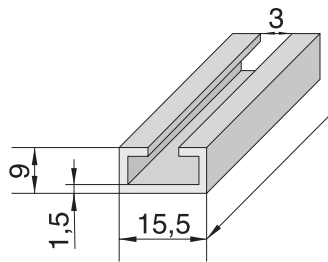

FBL

Frank Lodenkemper Tortechnik GmbH

Datenblatt Alu C-Profil Typ 15-9

Passend für: sentir edge 15.10
 sentir edge 15.25

Bei weiteren technischen Fragen stehen wir gerne zur Verfügung.