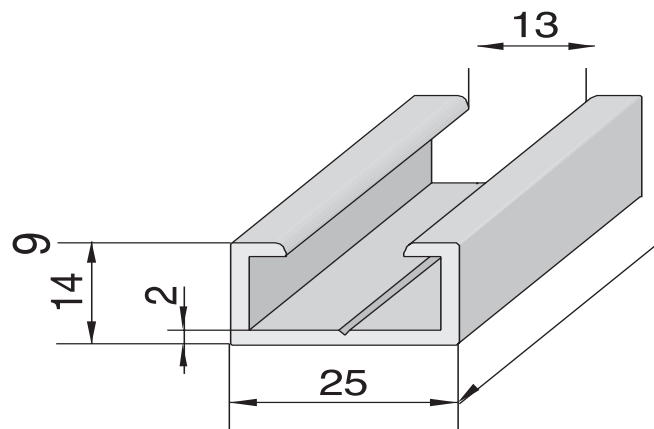

### Datenblatt Alu C-Profil Typ 25-14

Passend für:    sentir edge 25.30  
                  sentir edge 25.45

Bei weiteren technischen Fragen stehen wir gerne zur Verfügung.