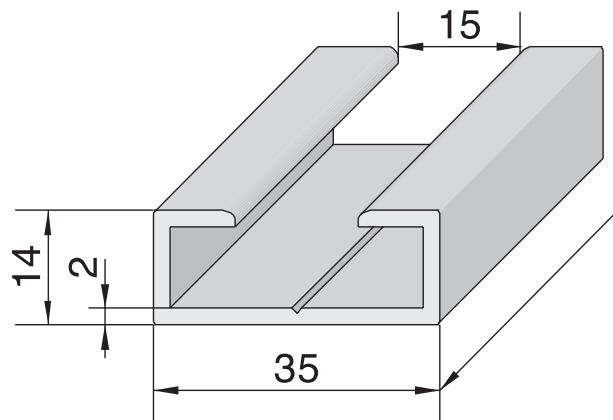

### Datenblatt Alu C-Profil Typ 35-14

Passend für:    sentir edge 35.55  
                  sentir edge 35.85

Bei weiteren technischen Fragen stehen wir gerne zur Verfügung.